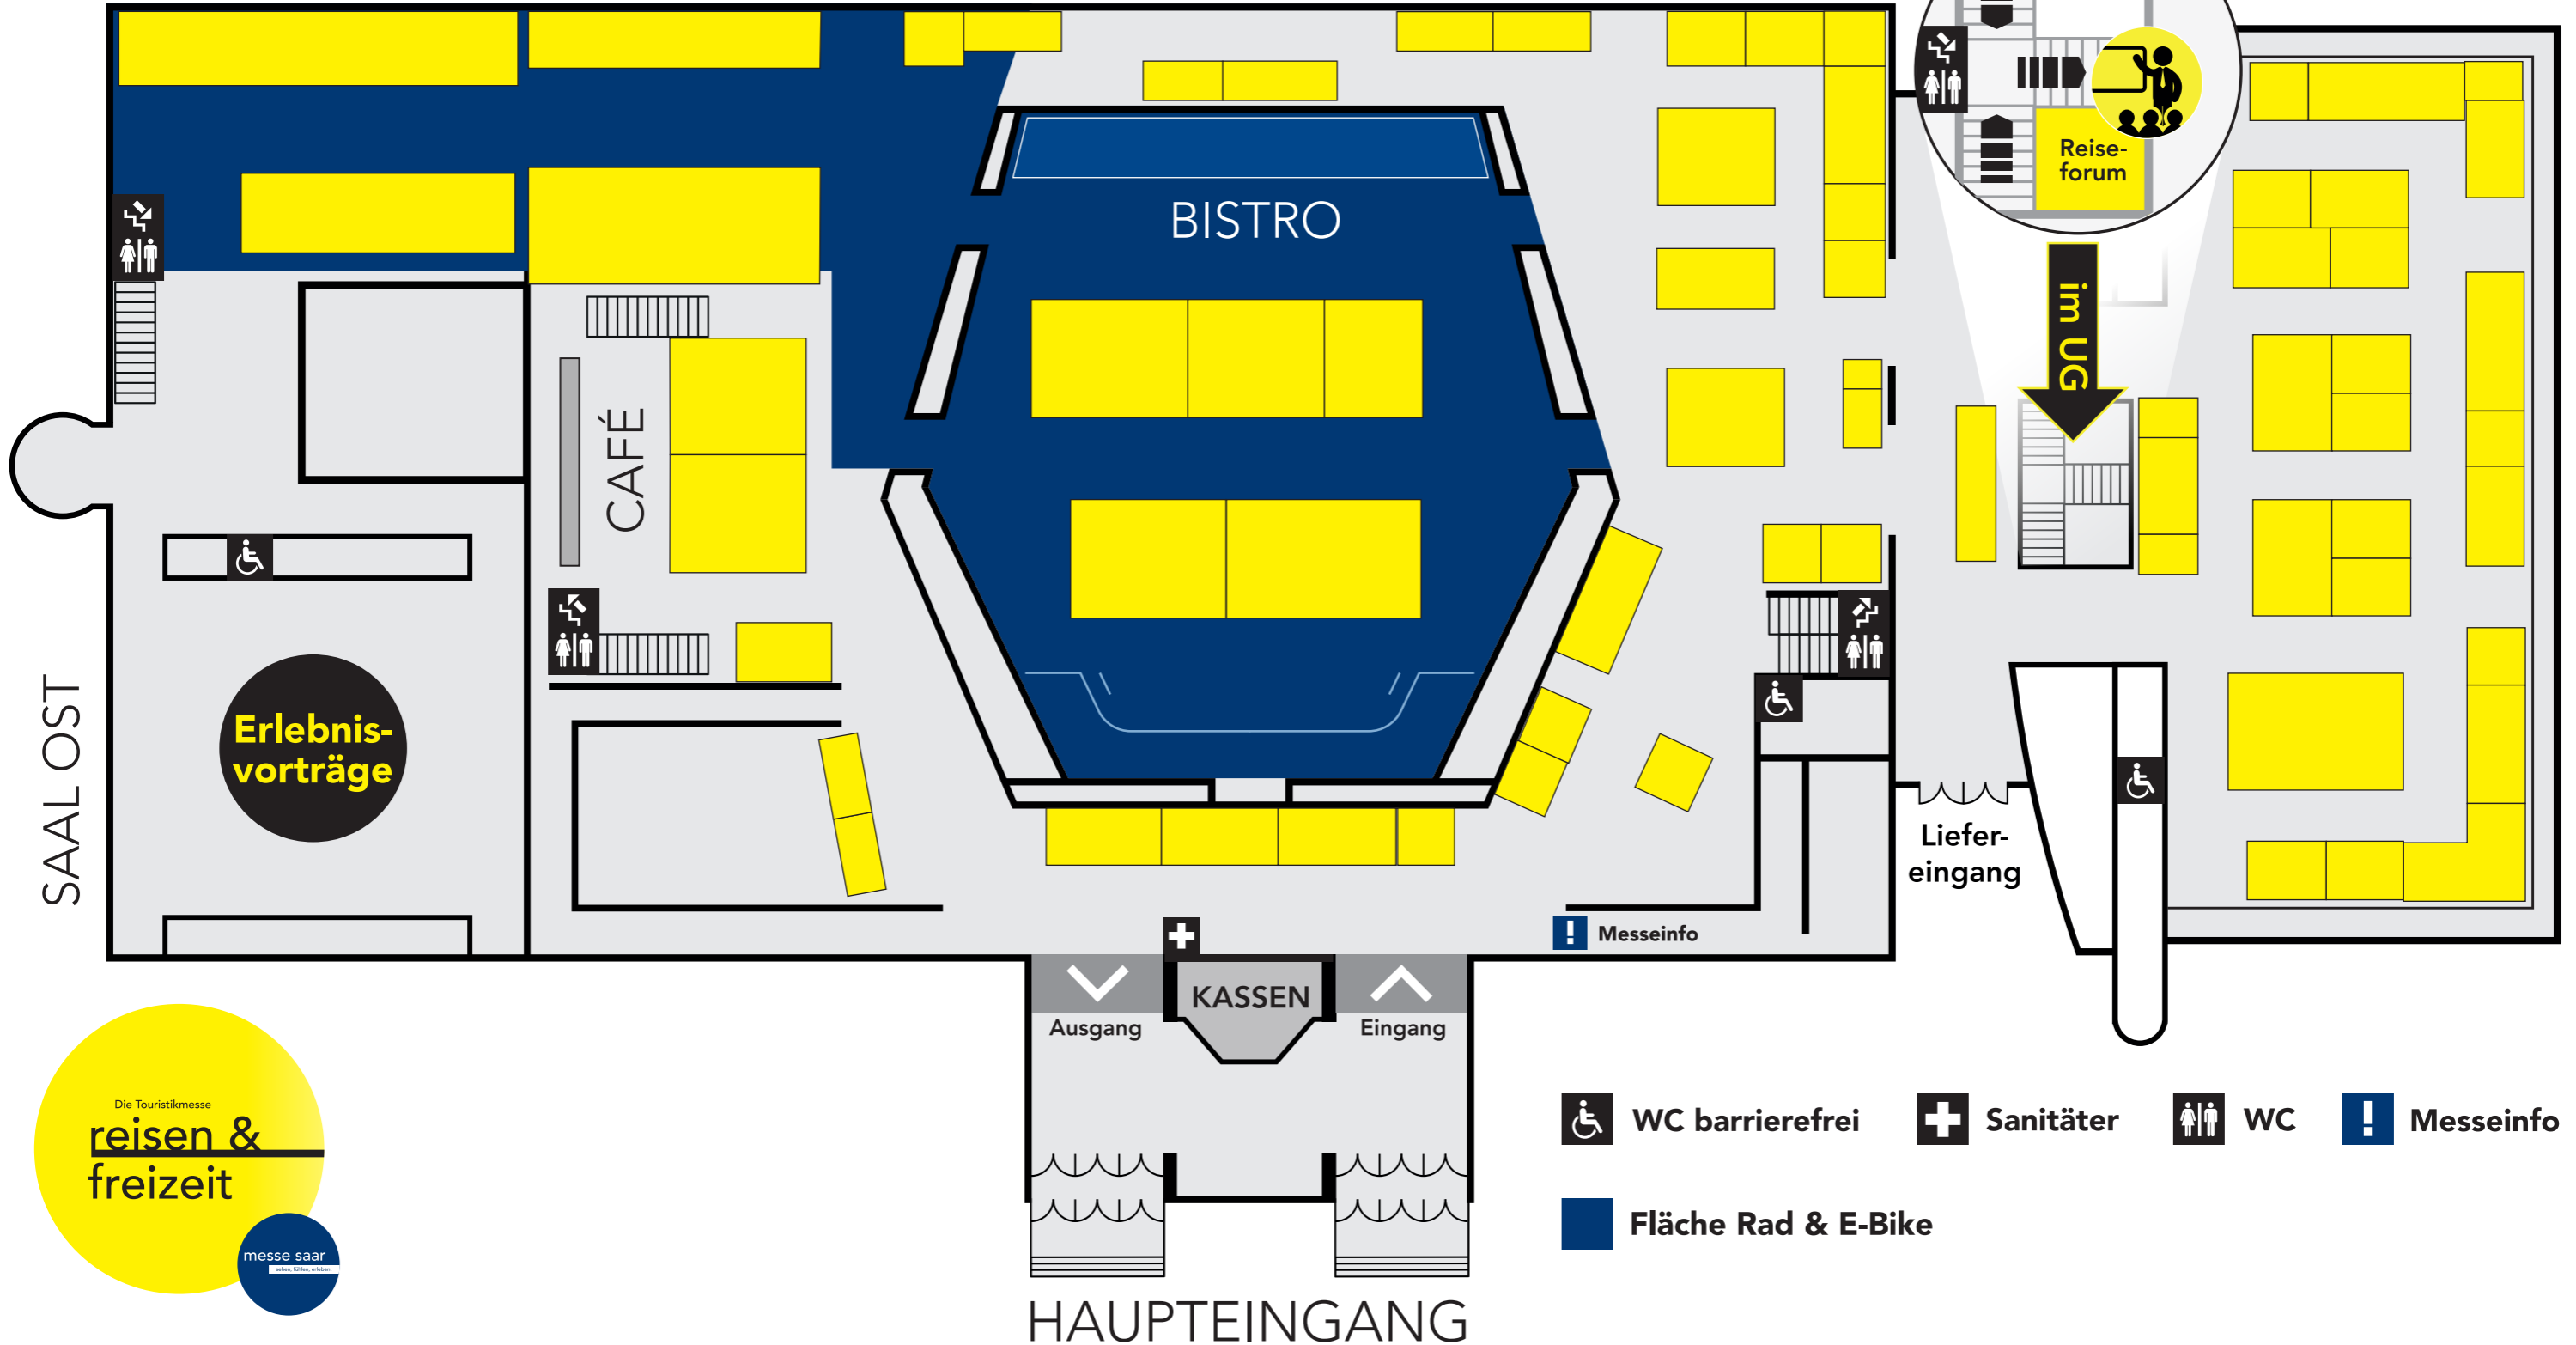

FOYER OST

FOYER WEST

SAAL WEST

SAAL OST

Erlebnis-  
vorträge

CAFÉ

BISTRO

im UG

Reise-  
forum

Liefer-  
eingang

KASSEN

Ausgang

Eingang

HAUPTEINGANG

-  WC barrierefrei
-  Sanitäter
-  WC
-  Messeinfo
-  Fläche Rad & E-Bike